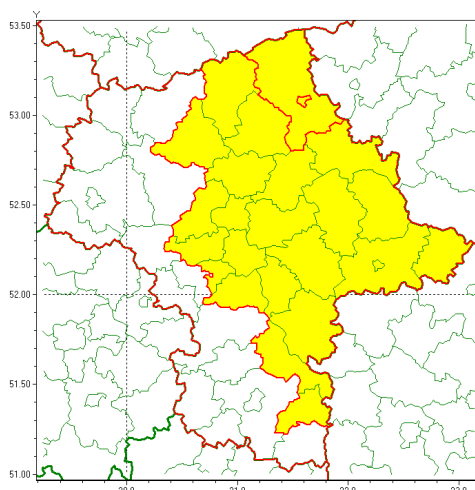

email: meteo.warszawa@imgw.pl

www: www.imgw.pl

Zasięg ostrzeżenia w województwie

Burze z gradem

Ostrzeżenie meteorologiczne Nr 82

Nazwa biura	IMGW-PIB Centralne Biuro Prognoz Meteorologicznych - Wydział w Warszawie
Zjawisko/stopień zagrożenia	Burze z gradem/ 1
Obszar	województwo mazowieckie powiat ostrołęcki
Ważność	od godz. 14:00 dnia 28.07.2021 do godz. 02:00 dnia 29.07.2021
Przebieg	Prognozowane są burze, którym miejscami będą towarzyszyć opady deszczu od 20 mm do 30 mm, lokalnie do 40 mm oraz porywy wiatru do 90 km/h. Miejscami grad.
Prawdopodobieństwo wystąpienia zjawiska(%)	80%
Uwagi	Ostrzeżenie może być aktualizowane.
Dyrektor synoptyk IMGW-PIB	Ilona Bazyluk
Godzina i data wydania	godz. 07:12 dnia 28.07.2021
SMS	IMGW-PIB OSTRZEŻENIE: BURZE Z GRADEM/1 mazowieckie/ostrołęcki od 14:00/28.07 do 02:00/29.07.2021 deszcz 40 mm, grad, porywy 90 km/h.