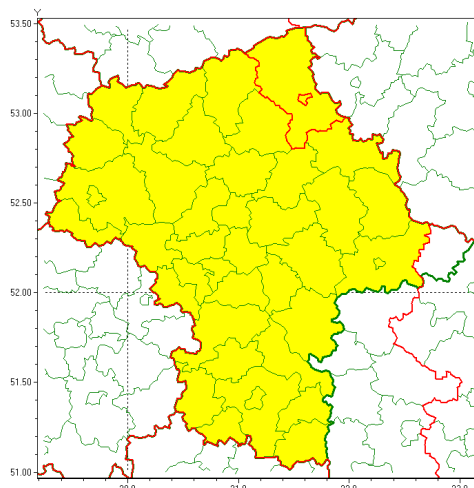

### Zasięg ostrzeżenia w województwie

Burze z gradem

### Ostrzeżenie meteorologiczne Nr 73

<b>Nazwa biura</b>	IMGW-PIB Centralne Biuro Prognoz Meteorologicznych - Wydział w Warszawie
<b>Zjawisko/stopień zagrożenia</b>	Burze z gradem/ 1
<b>Obszar</b>	województwo mazowieckie <b>powiat ostrołęcki</b>
<b>Ważność</b>	od godz. 14:00 dnia 12.07.2021 do godz. 24:00 dnia 12.07.2021
<b>Przebieg</b>	Prognozowane są burze, którym miejscami będą towarzyszyć ulewne opady deszczu do 30 mm, lokalnie do 40 mm oraz porywy wiatru do 90 km/h. Miejscami grad.
<b>Prawdopodobieństwo wystąpienia zjawiska(%)</b>	80%
<b>Uwagi</b>	W związku z dynamiczną sytuacją synoptyczną ostrzeżenie może ulec zmianie lub wydłużeniu.
<b>Dyrektor synoptyk IMGW-PIB</b>	Michał Folwarski
<b>Godzina i data wydania</b>	godz. 10:31 dnia 12.07.2021
<b>SMS</b>	IMGW-PIB OSTRZEŻENIE: BURZE Z GRADEM/1 mazowieckie/ostrołęcki od 14:00/12.07 do 24:00/12.07.2021 deszcz 40 mm, grad, porywy 90 km/h.