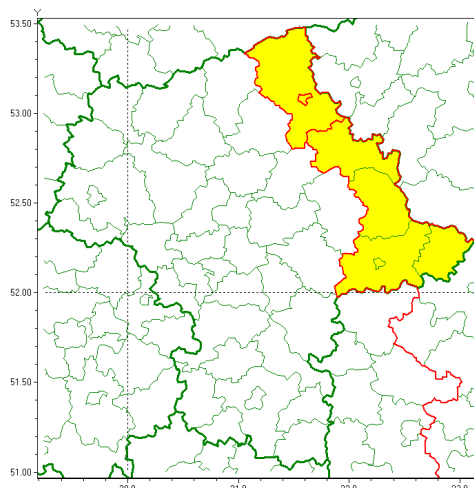

### Zasięg ostrzeżenia w województwie

Silny mróz

### Ostrzeżenie meteorologiczne Nr 7

<b>Nazwa biura</b>	IMGW-PIB Centralne Biuro Prognoz Meteorologicznych - Wydział w Warszawie
<b>Zjawisko/stopień zagrożenia</b>	Silny mróz/ 1
<b>Obszar</b>	województwo mazowieckie <b>powiat ostrołęcki</b>
<b>Ważność</b>	od godz. 21:00 dnia 15.01.2021 do godz. 09:00 dnia 16.01.2021
<b>Przebieg</b>	Prognozuje się temperatury minimalne w nocy miejscami od -16°C do -14°C. Wiatr o średniej prędkości od 12 km/h do 15 km/h.
<b>Prawdopodobieństwo wystąpienia zjawiska(%)</b>	90%
<b>Uwagi</b>	Brak.
<b>Dyrektor synoptyk IMGW-PIB</b>	Michał Jaworski
<b>Godzina i data wydania</b>	godz. 11:44 dnia 15.01.2021
<b>SMS</b>	IMGW-PIB OSTRZEŻENIE: MRÓZ/1 mazowieckie/ostrołęcki od 21:00/15.01 do 09:00/16.01.2021 temp. min -16 st, wiatr 15 km/h.