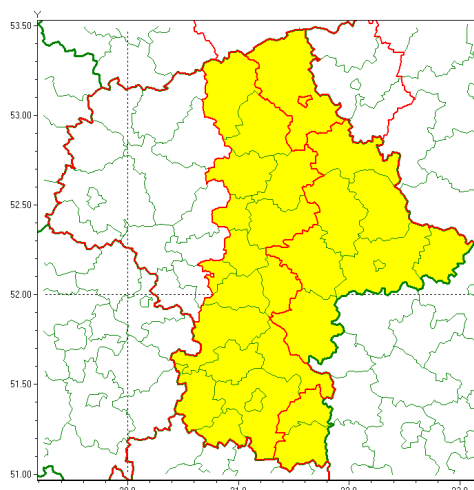

Zasięg ostrzeżenia w województwie

Burze z gradem

Ostrzeżenie meteorologiczne Nr 60

Nazwa biura	IMGW-PIB Centralne Biuro Prognoz Meteorologicznych - Wydział w Warszawie
Zjawisko/stopień zagrożenia	Burze z gradem/ 1
Obszar	województwo mazowieckie powiat ostrołęcki
Ważność	od godz. 12:00 dnia 23.06.2021 do godz. 24:00 dnia 23.06.2021
Przebieg	Prognozowane są burze, którym miejscami będą towarzyszyć opady deszczu do 30 mm, lokalnie do 40 mm oraz porywy wiatru do 90 km/h. Miejscami grad.
Prawdopodobieństwo wystąpienia zjawiska(%)	80%
Uwagi	Brak.
Dyrektor synoptyk IMGW-PIB	Kamil Walczak
Godzina i data wydania	godz. 07:16 dnia 23.06.2021
SMS	IMGW-PIB OSTRZEŻENIE: BURZE Z GRADEM/1 mazowieckie/ostrołęcki od 12:00/23.06 do 24:00/23.06.2021 deszcz 40 mm, grad, porywy 90 km/h.