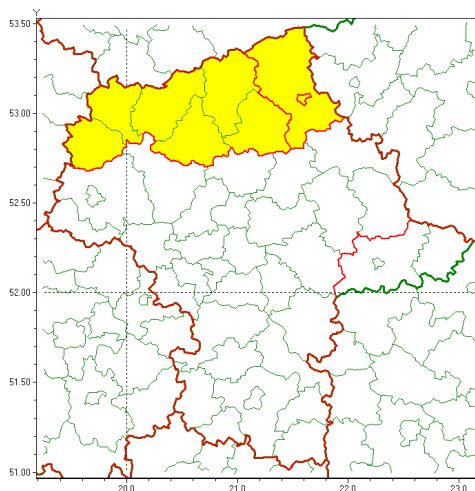

email: meteo.warszawa@imgw.pl

www: www.imgw.pl

Zasięg ostrzeżenia w województwie

Silny deszcz z burzami

Ostrzeżenie meteorologiczne Nr 50

Nazwa biura	IMGW-PIB Centralne Biuro Prognoz Meteorologicznych w Warszawie
Zjawisko/stopień zagrożenia	Silny deszcz z burzami/ 1
Obszar	województwo mazowieckie powiat ostrołęcki
Ważność	od godz. 15:15 dnia 23.06.2020 do godz. 10:00 dnia 24.06.2020
Przebieg	Prognozuje się wystąpienie opadów deszczu okresami o natężeniu umiarkowanym lub silnym. Prognozowana wysokość opadów za okres ważności Ostrzeżenia - do 20 mm, miejscami do 40 mm. W trakcie opadów deszczu mogą wystąpić burze z porywami wiatru do 80 km/h.
Prawdopodobieństwo wystąpienia zjawiska(%)	80%
Uwagi	Brak.
Dyrektor synoptyk IMGW-PIB	Michał Folwarski
Godzina i data wydania	godz. 15:11 dnia 23.06.2020
SMS	IMGW-PIB OSTRZEŻENIE: DESZCZ i BURZE/1 mazowieckie/ostrołęcki od 15:15/23.06 do 10:00/24.06.2020 40 mm; porywy 80km/h.