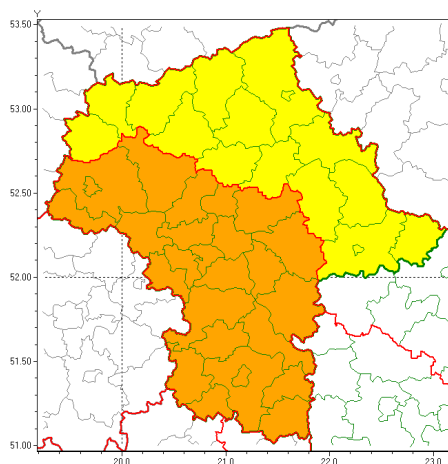

Zasięg ostrzeżeń w województwie

Silny wiatr
2019-09-29 23:03

WOJEWÓDZTWO MAZOWIECKIE
OSTRZEŻENIA METEOROLOGICZNE ZBIORCZO NR 139
WYKAZ OBLICZONYCH I CYCH OSTRZEŻEŃ
o godz. 23:03 dnia 29.09.2019

Zjawisko/Stopień zagrożenia	Silny wiatr/2
Obszar (w nawiasie numer ostrzeżenia dla powiatu)	powiaty: białobrzeski(68), garwoliński(69), gostyniński(65), grodziski(70), grójecki(69), kozienicki(67), legionowski(69), lipski(68), miński(70), nowodworski(67), otwocki(70), piaseczyński(70), Płock(66), płocki(66), płoński(63), pruszkowski(70), przysuski(69), Radom(69), radomski(69), sochaczewski(67), szydlowiecki(69), Warszawa(70), warszawski zachodni(69), wołomiński(67), zwoleński(67), yrardowski(69)
Ważność	od godz. 12:00 dnia 30.09.2019 do godz. 23:00 dnia 30.09.2019
Prawdopodobieństwo	90%
Przebieg	Przewiduje się wystąpienie silnego wiatru o średniej prędkości od 30 km/h do 45 km/h, w porywach do 100 km/h, z kierunków zachodnich. Maksimum prędkości wiatru jest prognozowane na godziny wieczorne.
SMS	IMGW-PIB OSTRZEŻENIA: WIATR/2 mazowieckie (26 powiatów) od 12:00/30.09 do 23:00/30.09.2019 prędkość do 45 km/h, porywy do 100 km/h, z kier. W. Dotyczy powiatów: białobrzeski, garwoliński, gostyniński, grodziski, grójecki, kozienicki, legionowski, lipski, miński, nowodworski, otwocki, piaseczyński, Płock, płocki, płoński, pruszkowski, przysuski, Radom, radomski, sochaczewski, szydlowiecki, Warszawa, warszawski zachodni, wołomiński, zwoleński i yrardowski.
RSO	Woj. mazowieckie (26 powiatów), IMGW-PIB wydał ostrzeżenie drugiego stopnia o silnym wietrze
Uwagi	Brak.